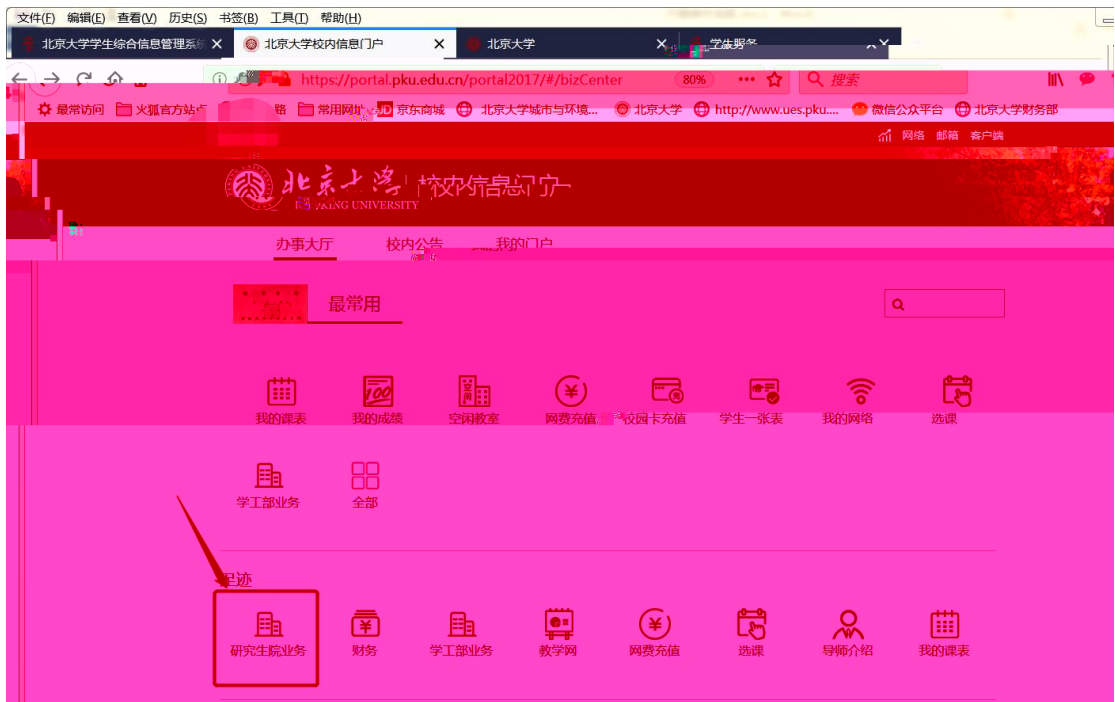

1

2

“ ” “ ” “ ” “ ”

早安

我的课表 我的成绩 空闲教室 网费充值 校园卡充值 学生一张表 我的网络 选课

学工部业务 全部

最热

空闲教室 研究生院业务 财务 学工部业务 教学网 我的成绩 我的课表 选课

个人业务

工部业务 就业中心业务 学生一张表 选课 我的课表 我的成绩 教学计划 研究生院业务

转递查询 新组织业务 迎新 离校 组业务 研究生证书照片 讲座申请 健康档案 档案

3

文件(F) 编辑(E) 查看(V) 历史(S) 书签(B) 工具(T) 帮助(H)

https://portal.pku.edu.cn/portal/2017/#/biz/4966

北京大學 校内信息门户

办事大厅 校内公告 我的门户