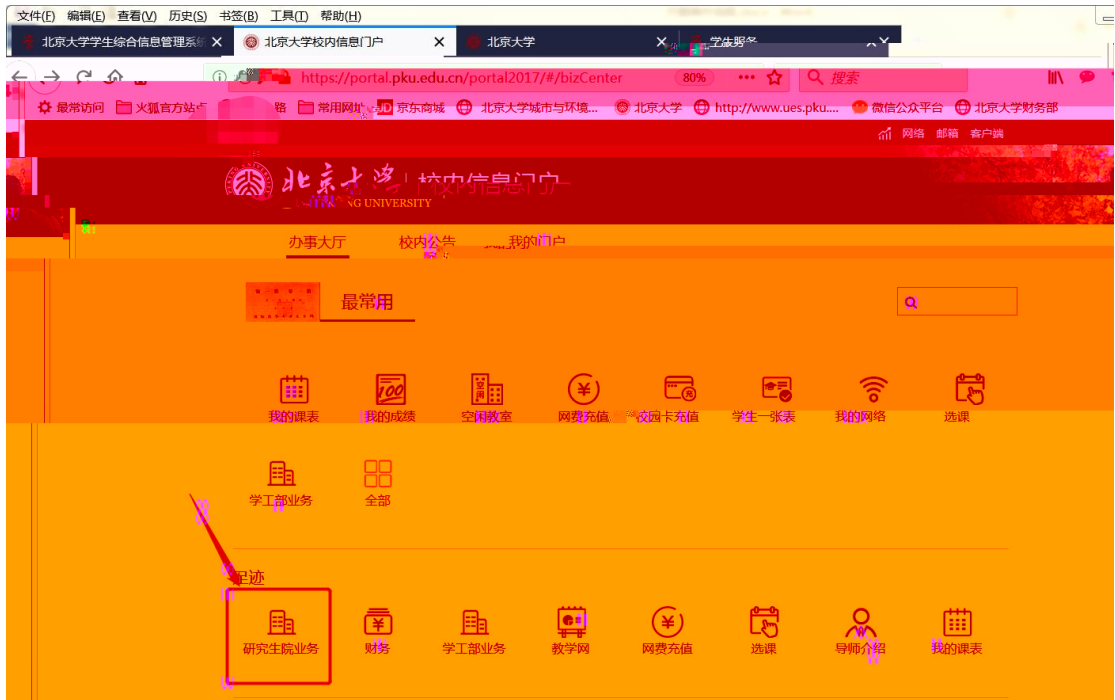

1

2

“ ” “ ” “ ” “ ”

导航栏

我的课表 我的成绩 空闲教室 网费充值 校园卡充值 学生一张表 我的网络 选课

学工部业务 全部

最热

个人业务